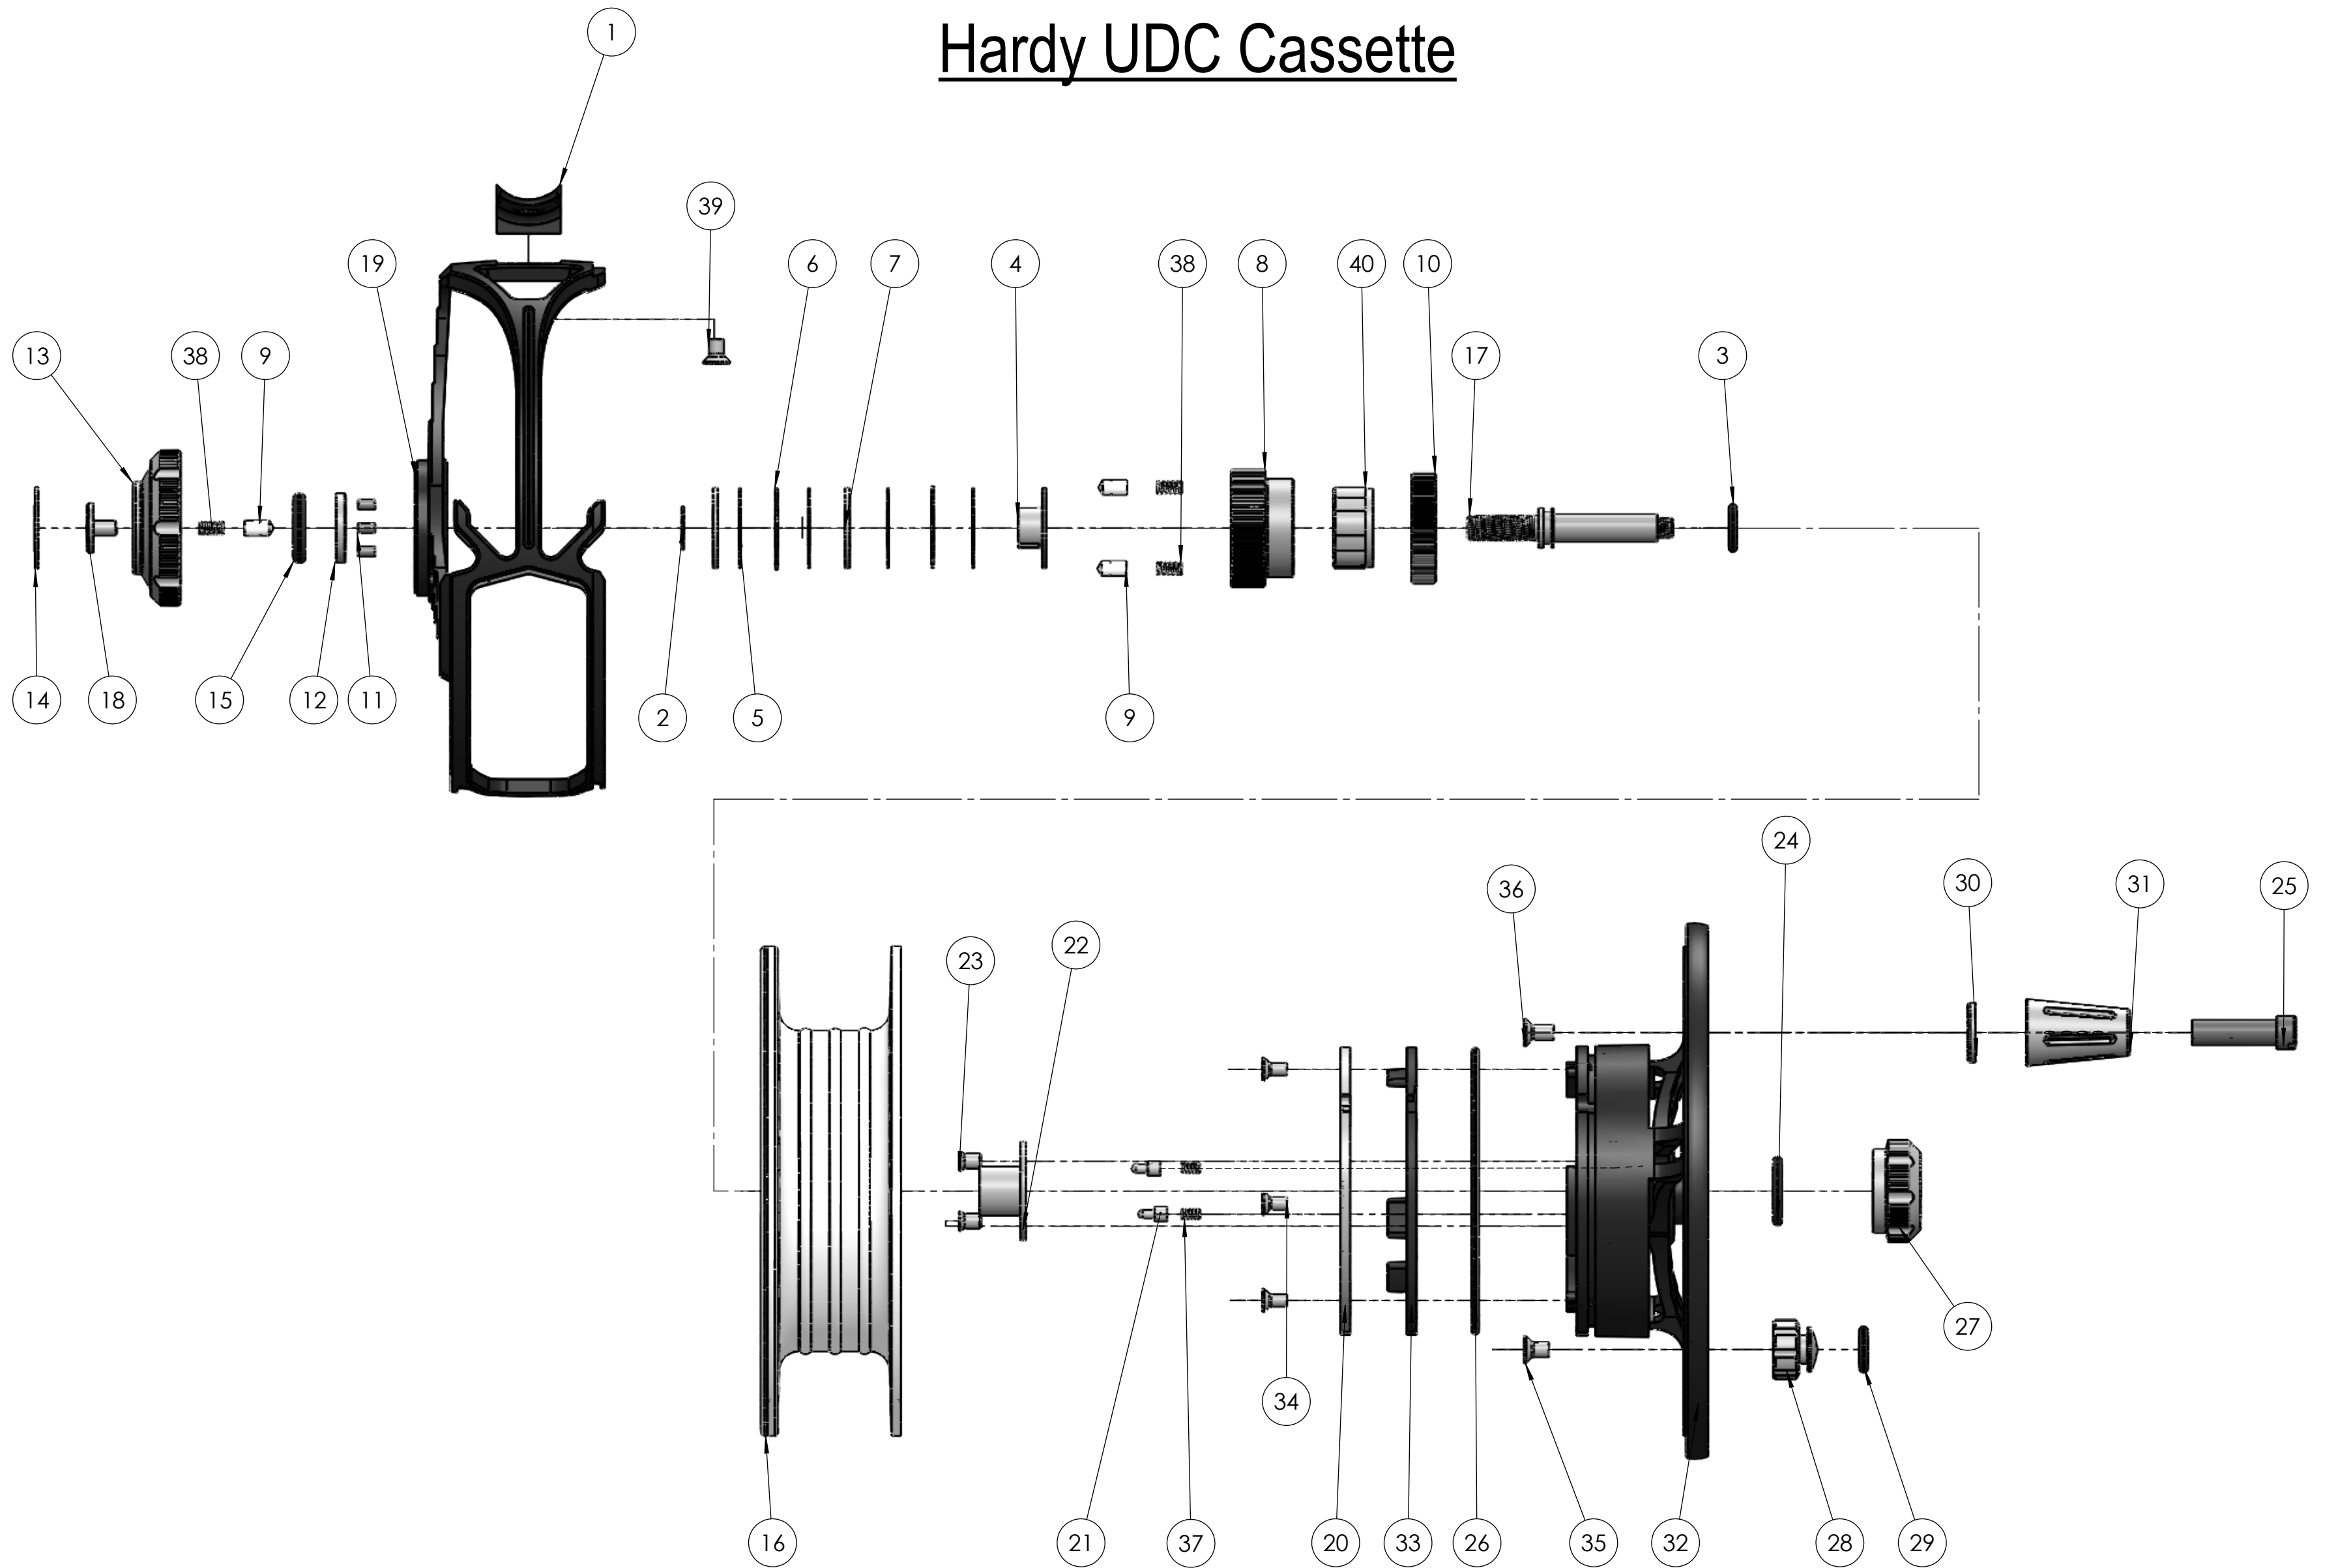

Hardy UDC Cassette

HARDY UDC FLY REEL						
No.	Description	Q'TY	4000 (1542078)	6000 (1542079)	7000 (1542080)	9000 (1542081)
1	UD Reel Back	1	1552279	1552279	1552279	1552279
2	Spindle washer	1	1524921	1524921	1524921	1524921
3	Spindle O Ring	1	1524922	1524922	1524922	1524922
4	UDC Spindle Bush	1	1524920	1524943	1524943	1524951
5	Rulon Pad	N/A	1524923 (QTY2)	1524923 (QTY4)	1524923 (QTY4)	1524923 (QTY 6)
6	External Key Washer	N/A	1524924 (QTY 1)	1524924 (QTY 2)	1524924 (QTY 2)	1524924 (QTY 3)
7	Internal Keyed washer	N/A	1524925 (QTY 1)	1524925 (QTY2)	1524925 (QTY 2)	1524925 (QTY 3)
8	Clutch Body	1	1524926	1524944	1524944	1524952
9	Clutch Clicker	4	1524929	1524929	1524929	1524929
10	Clutch Cover	1	1524927	1524927	1524927	1524927
11	Push Pin	3	1524931	1524931	1524931	1524931
12	Push Plate	1	1524933	1524933	1524933	1524933
13	Regulator Button	1	1552280	1552280	1552280	1552280
14	Badge	1	1524916	1524916	1524916	1524916
15	Regulator Button O Ring	1	1524932	1524932	1524932	1524932
16	Cassette	1				
17	Spindle	1	1552281	1552282	1552283	1552281
18	L/H Stop Screw	1	1524938	1524938	1524938	1524938
19	Frame	1				
20	Locking Ring Plate	1	1552272	1552276	1552276	1552276
21	Drum clicker	2	1524913	1524913	1524913	1524913
22	Drum Sleeve	1	1524912	1524912	1524912	1524954
23	Drum Sleeve Screw	2	1524915	1524915	1524915	1524915
24	Drum O Ring	1	1524911	1524911	1524911	1524911
25	Handle Wire	1	1552083	1552088	1552088	1552088
26	Cassette Locking O Ring	1	1552274	1552278	1552278	1552278
27	Latch Nut	1	1552271	1552271	1552271	1552271
28	Counter Balance	1	1552285	1552270	1552270	1552270
29	Counter Balance O Ring	1	1552086	1552086	1552086	1552086
30	Handle Cup	1	1552082	1552087	1552087	1552087
31	Handle	1	1552084	1552269	1552269	1552269
32	Cassette Carrier	1				
33	Locking Ring	1	1552273	1552277	1552277	1552277
34	Locking Ring screws	3	1552275	1552275	1552275	1552275
35	Counter balance Screw	1	1524909	1524909	1524909	1524909
36	Handle Screws	1	1524873	1524873	1524873	1524873
37	Drum Clicker Spring	2	1524914	1524914	1524914	1524914
38	Clutch Body Clicker Spring	4	1524930	1524930	1524930	1524930
39	Reel Back Screws	2	1524918	1524918	1524918	1524918
40	Clutch Bearing	1	1524928	1524928	1524928	1524953